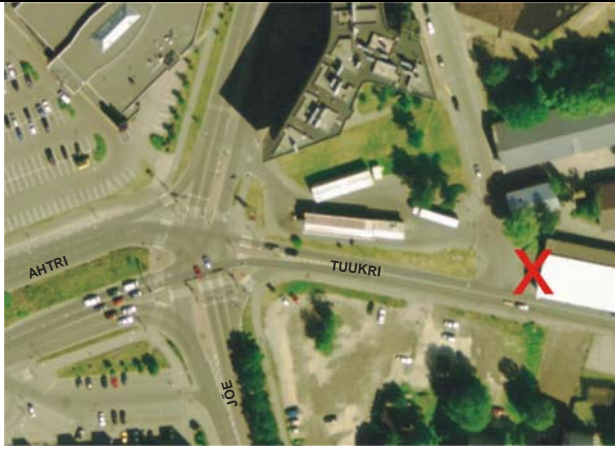

6x3 VALGUSTATUD REKLAAMTAHVLIID

1	Pärnu mnt 230A, SS/VS		
	2	Peterburi/Tartu mnt ristmik Tartu suunas	
2a	Peterburi/Tartu mnt ristmik Tallinna suunas		
			

3	Tuukri 1A	
4	Võidujooksu sild linna poolt (Laagna tee)	Lasnamäe poolt
5	Pae sild linna poolt (Laagna tee)	Lasnamäe poolt

6	J.Smuuli sild linna poolt (Laagna tee)	Lasnamäe poolt
		
7	Lindakivi sild linna poolt (Laagna tee)	Lasnamäe poolt
		
8	Härma sild linna poolt (Laagna tee)	Lasnamäe poolt
		

9	Saarepiiga linna poolt (Laagna tee)	Lasnamäe poolt
		
10	Varraku linna poolt (Laagna tee)	Lasnamäe poolt
		