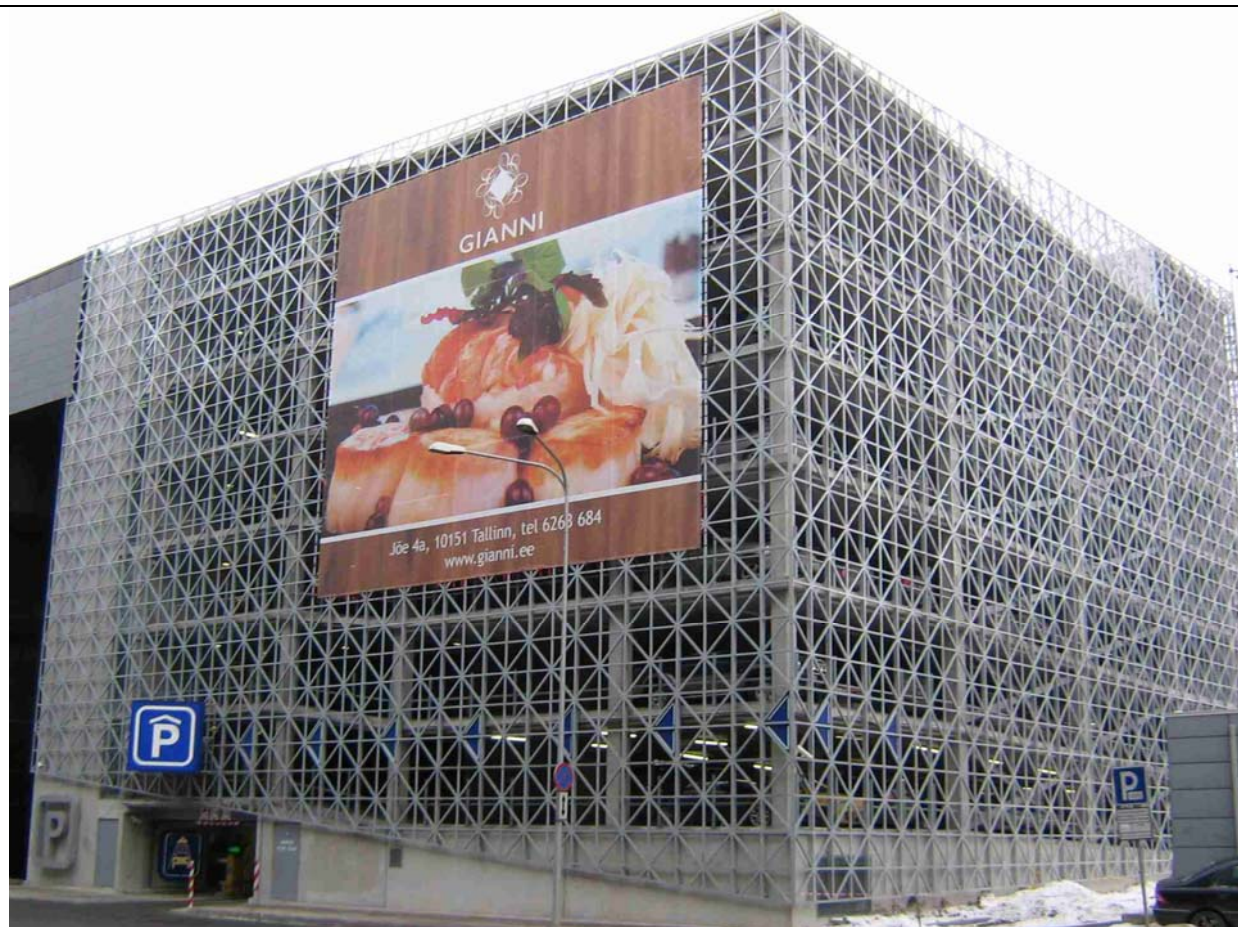

8 Jõe 2

Mõõtmed:
12x12=144m²